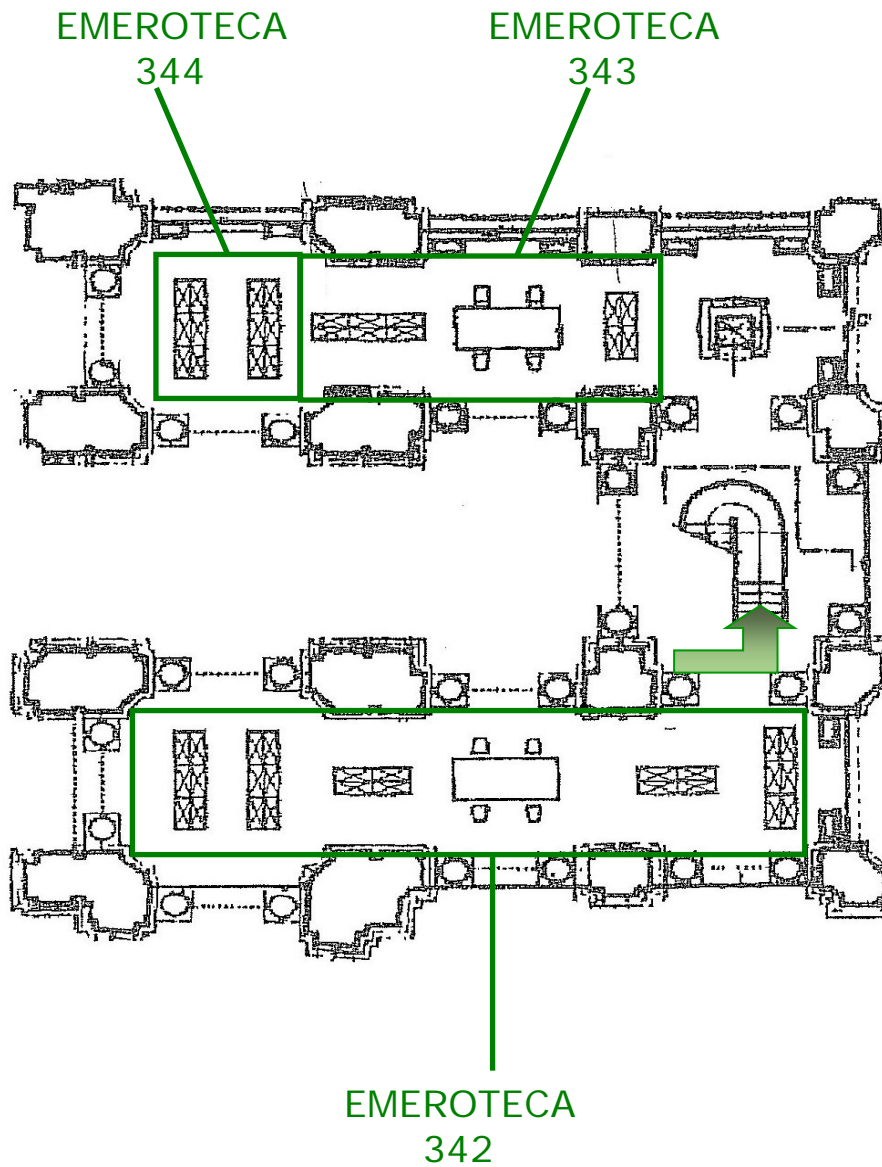

EMEROTECA

collocazioni delle riviste

piano terra

Classe CDD	Equivalente verbale
345	Diritto e procedura penale
346	Diritto privato
347	Diritto processuale civile
348	Leggi e giurisprudenza
350	Amministrazione pubblica
500-600	Scienze ausiliarie
900	Geografia e storia

EMEROTECA

collocazioni delle riviste

primo ballatoio a destra

Classe CDD	Equivalente verbale
342	Diritto pubblico
343	Diritto militare, economia, servizi pubblici
344	Diritto del lavoro, della previdenza, sanità, lavori pubblici, educazione, cultura