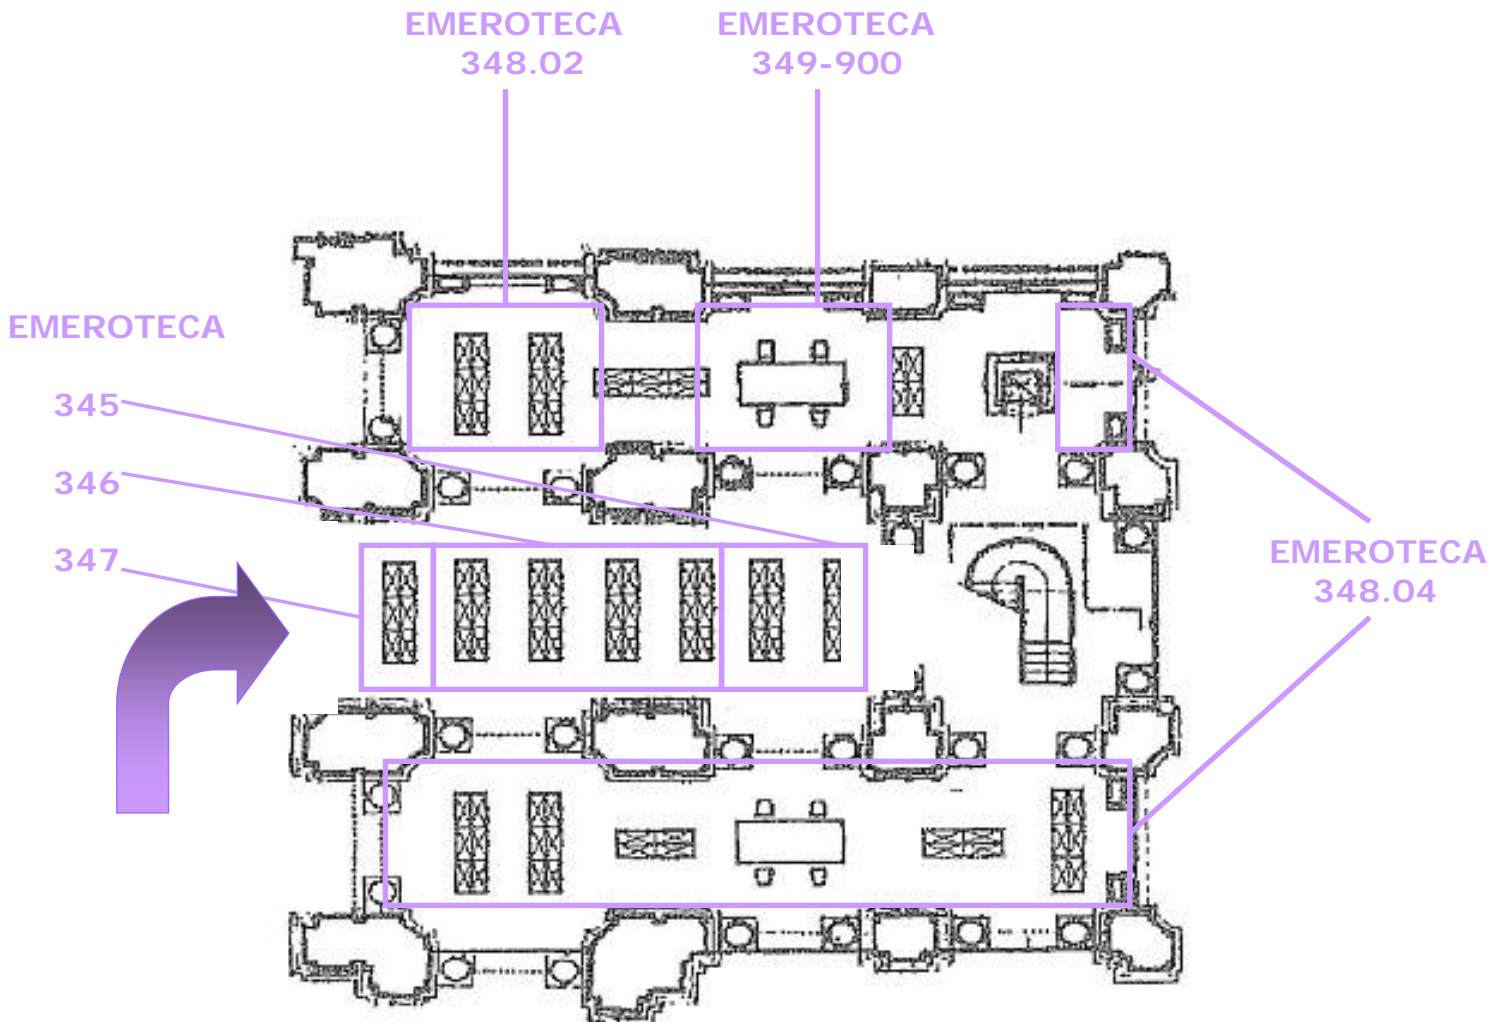

EMEROTECA

collocazioni delle riviste

piano terra

Classe CDD	Equivalente verbale
345	Diritto e procedura penale
346	Diritto privato
347	Diritto processuale civile
348	Leggi e giurisprudenza
350	Amministrazione pubblica
500-600	Scienze ausiliarie
900	Geografia e storia

EMEROTECA

collocazioni delle riviste

primo ballatoio a destra

Classe CDD	Equivalente verbale
342	Diritto pubblico
343	Diritto militare, economia, servizi pubblici
344	Diritto del lavoro, della previdenza, sanità, lavori pubblici, educazione, cultura