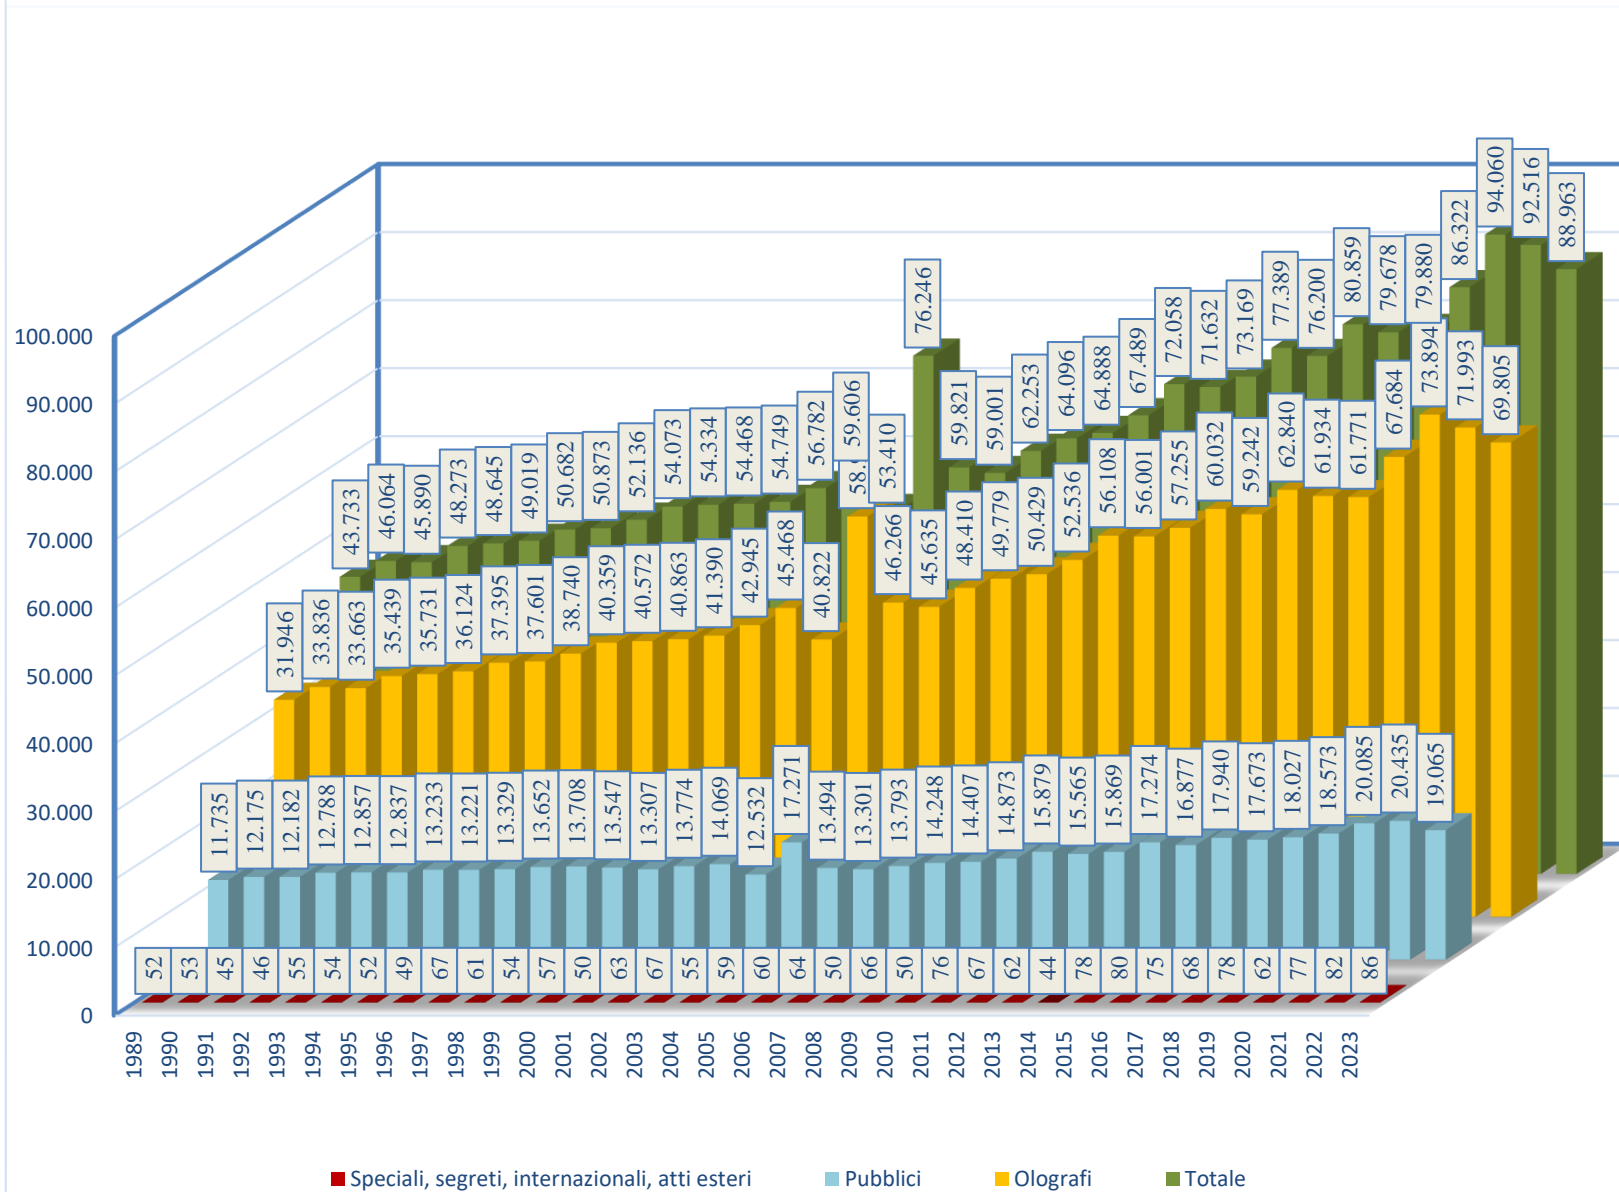

Ministero della Giustizia

LE STATISTICHE

DEGLI

ARCHIVI NOTARILI

UFFICIO CENTRALE DEGLI ARCHIVI NOTARILI

dati aggiornati al 31 dicembre 2023

STATISTICHE PUBBLICAZIONI NEL RGT

PUBBLICAZIONI PER PRINCIPALI STATI ESTERI

■ 2004 ■ 2005 ■ 2006 ■ 2007 ■ 2008 ■ 2009 ■ 2010 ■ 2011 ■ 2012 ■ 2013 ■ 2014 ■ 2015 ■ 2016 ■ 2017 ■ 2018 ■ 2019 ■ 2020 ■ 2021 ■ 2022

REDAZIONI PER PRINCIPALI STATI ESTERI

Pubblicazioni di testamenti distinti per tipo: 1989 - 2023

Redazioni di testamenti pubblici per fascia di età del testatore

Periodo: 1989 - 2023

Redazioni di testamenti pubblici per fascia di età del testatore 1989 - 2023

ETA' DEL TESTATORE	NUMERO	%
da 18 a 29 anni	1.275	0.12 %
da 30 a 39 anni	7.467	0.71 %
da 40 a 49 anni	26.659	2.55 %
da 50 a 59 anni	69.079	6.6 %
da 60 a 69 anni	172.311	16.45 %
da 70 a 79 anni	326.866	31.21 %
da 80 a 89 anni	358.874	34.26 %
oltre 89 anni	84.858	8.1 %
TOTALE	1.047.389	100,00%