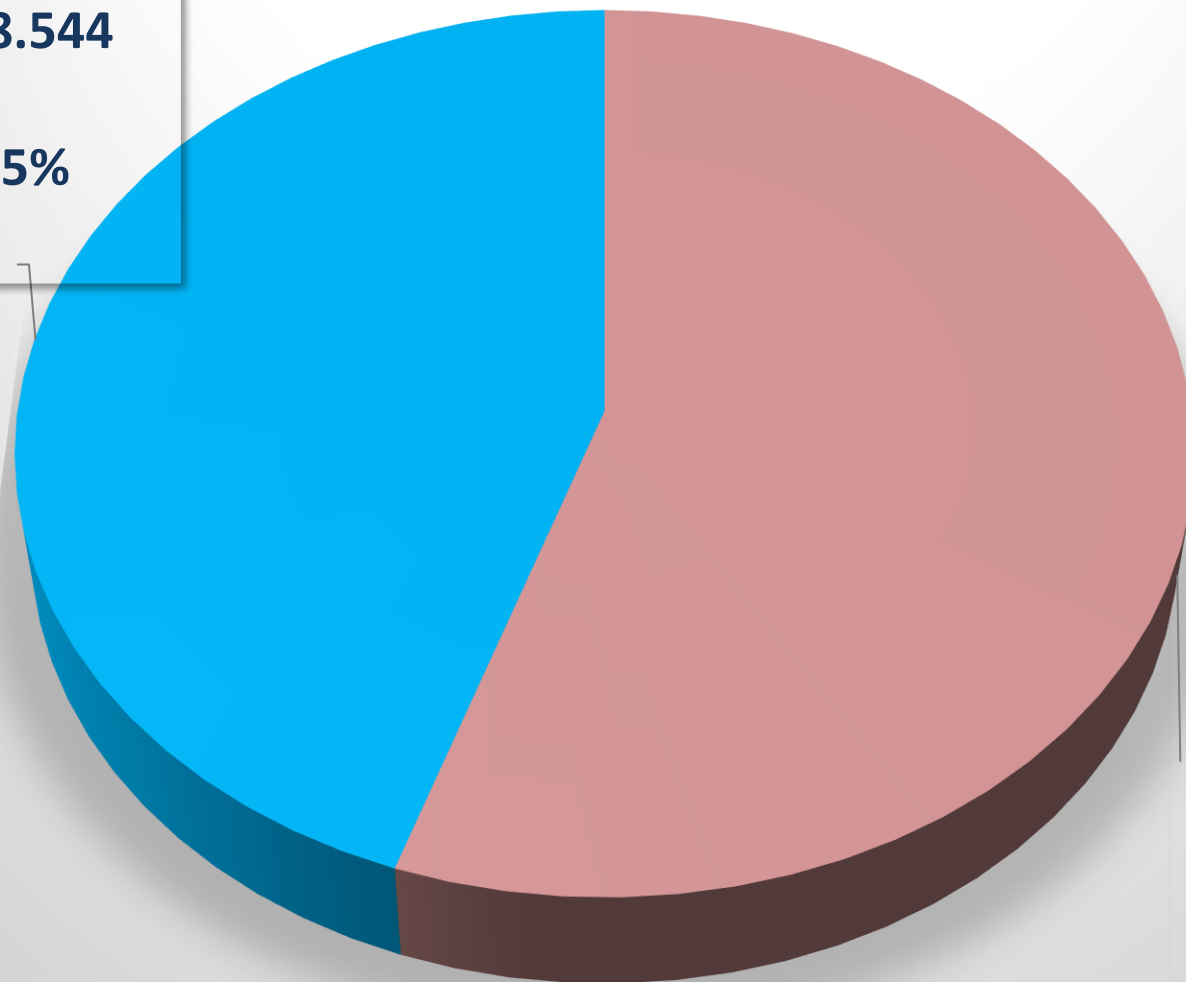

**Redazioni testamenti pubblici
per sesso del testatore
Periodo: 1989 - 2023**

UOMINI

468.544

45%

DONNE
UOMINI

DONNE

578.841

55%