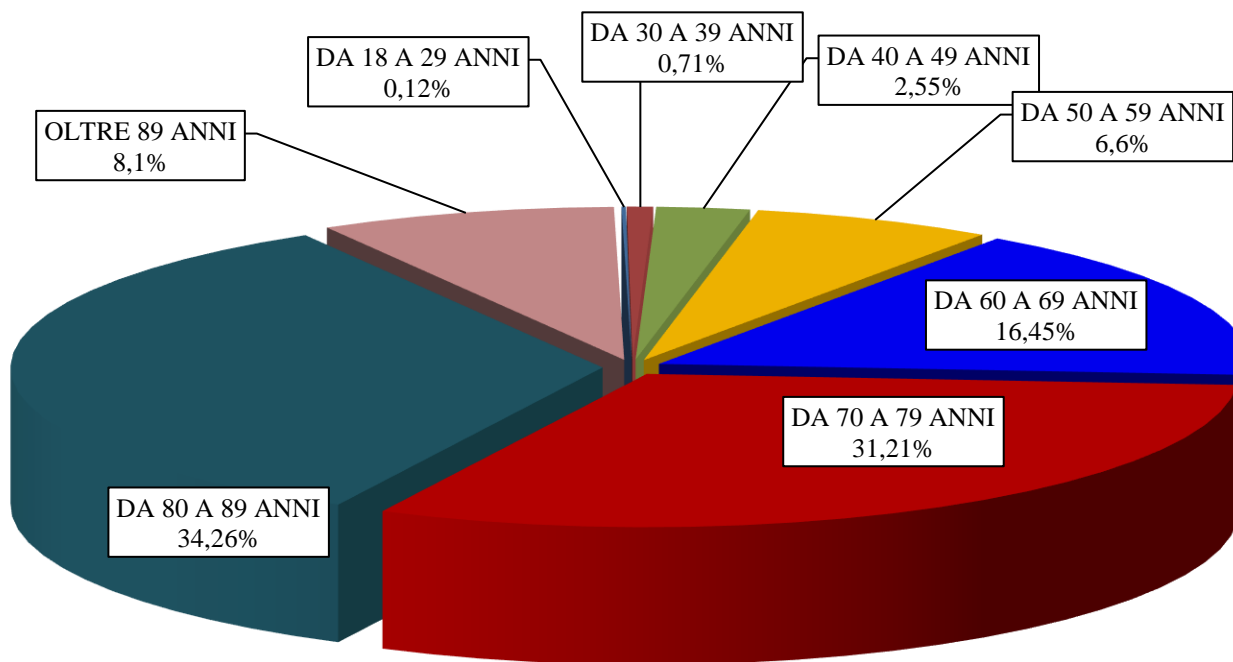

■ 2004 ■ 2005 ■ 2006 ■ 2007 ■ 2008 ■ 2009 ■ 2010 ■ 2011 ■ 2012 ■ 2013 ■ 2014 ■ 2015 ■ 2016 ■ 2017 ■ 2018 ■ 2019 ■ 2020 ■ 2021 ■ 2022

REDAZIONI PER PRINCIPALI STATI ESTERI

Pubblicazioni di testamenti distinti per tipo: 1989 - 2023

Redazioni di testamenti pubblici per fascia di età del testatore

Periodo: 1989 - 2023

Redazioni di testamenti pubblici per fascia di età del testatore 1989 - 2023

ETA' DEL TESTATORE	NUMERO	%
da 18 a 29 anni	1.275	0.12 %
da 30 a 39 anni	7.467	0.71 %
da 40 a 49 anni	26.659	2.55 %
da 50 a 59 anni	69.079	6.6 %
da 60 a 69 anni	172.311	16.45 %
da 70 a 79 anni	326.866	31.21 %
da 80 a 89 anni	358.874	34.26 %
oltre 89 anni	84.858	8.1 %
TOTALE	1.047.389	100,00%