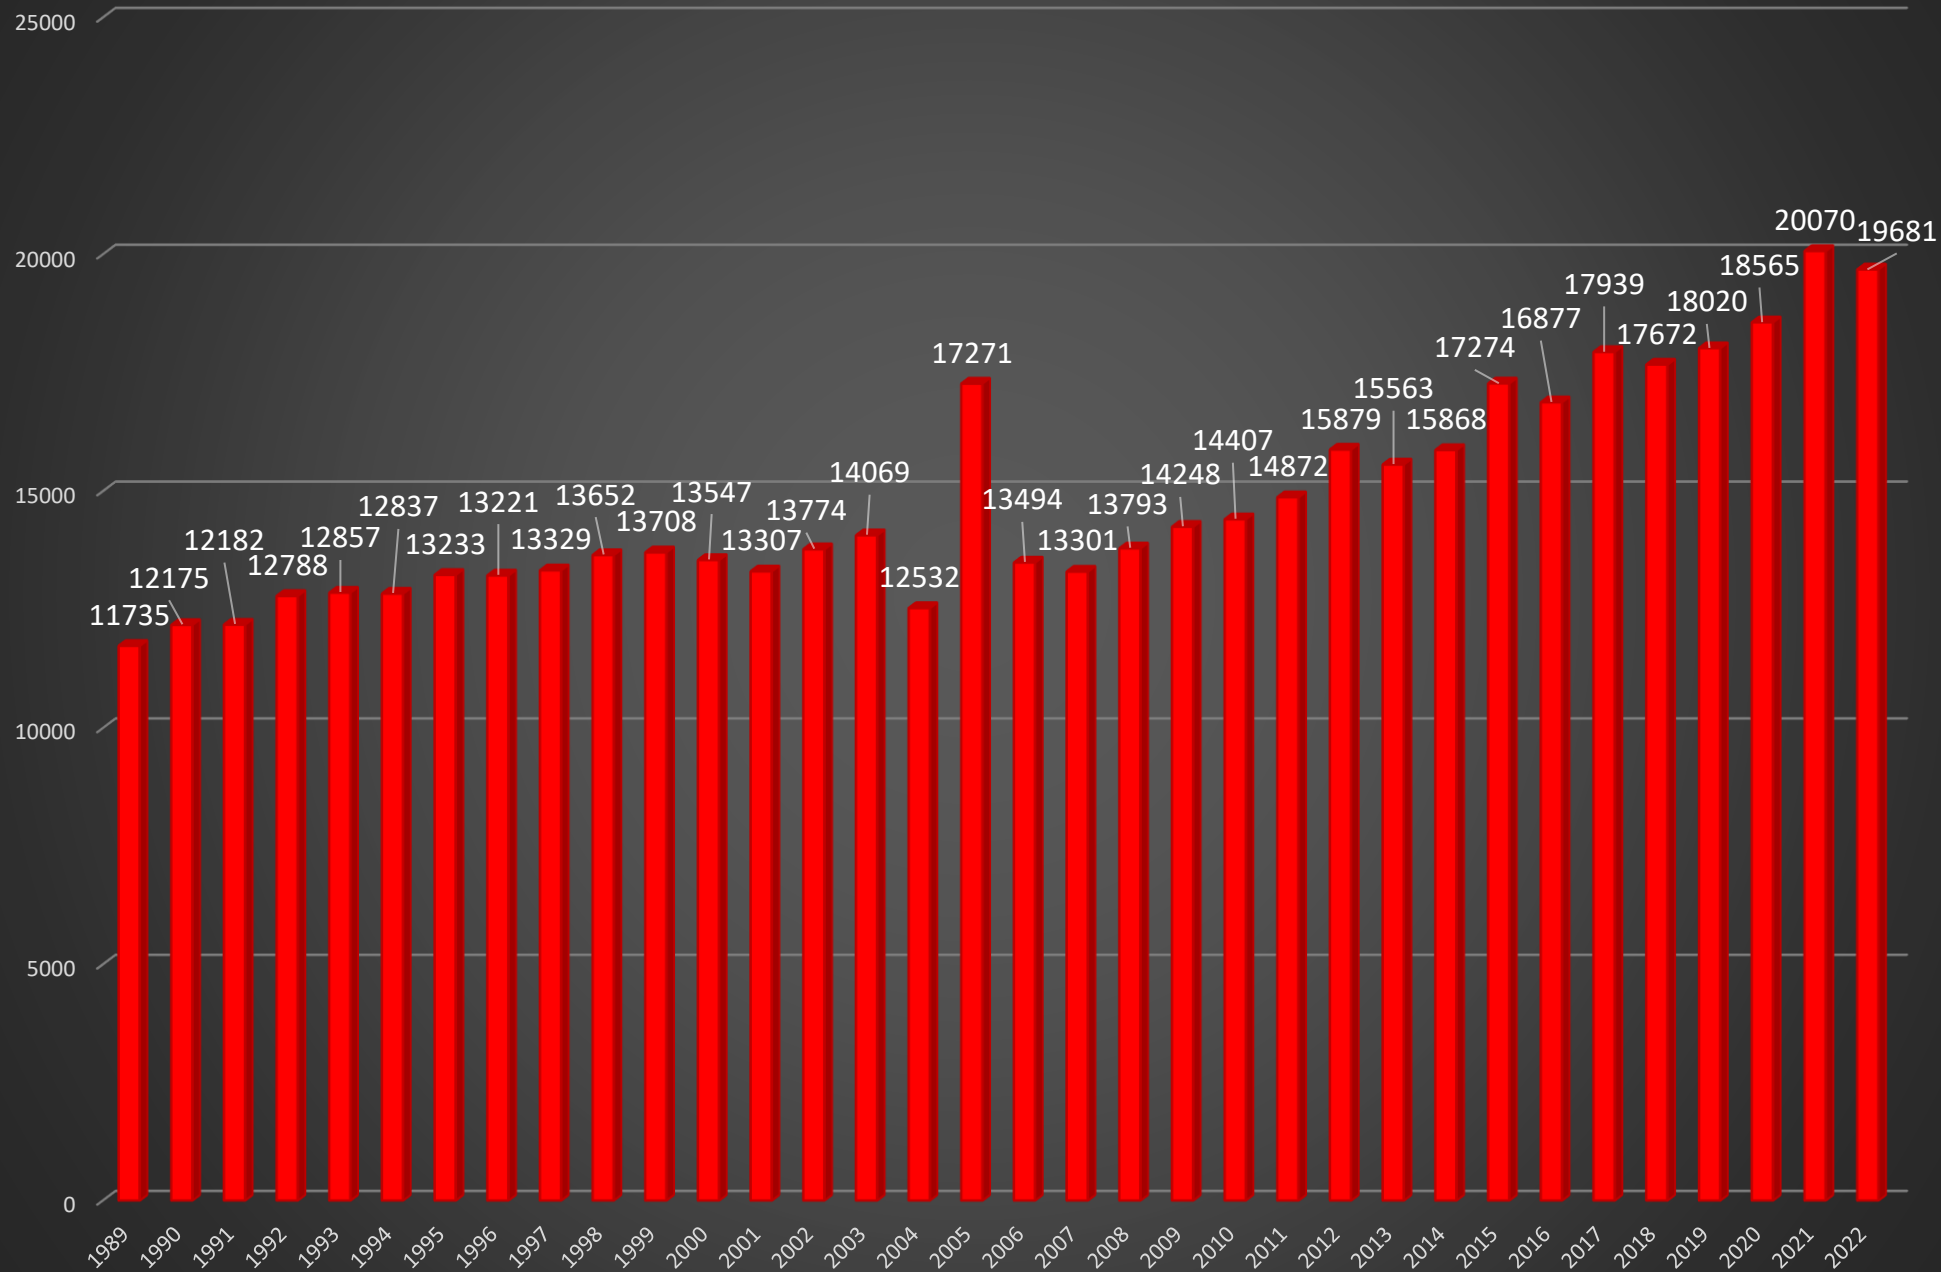

STATISTICHE PUBBLICAZIONI NEL RGT