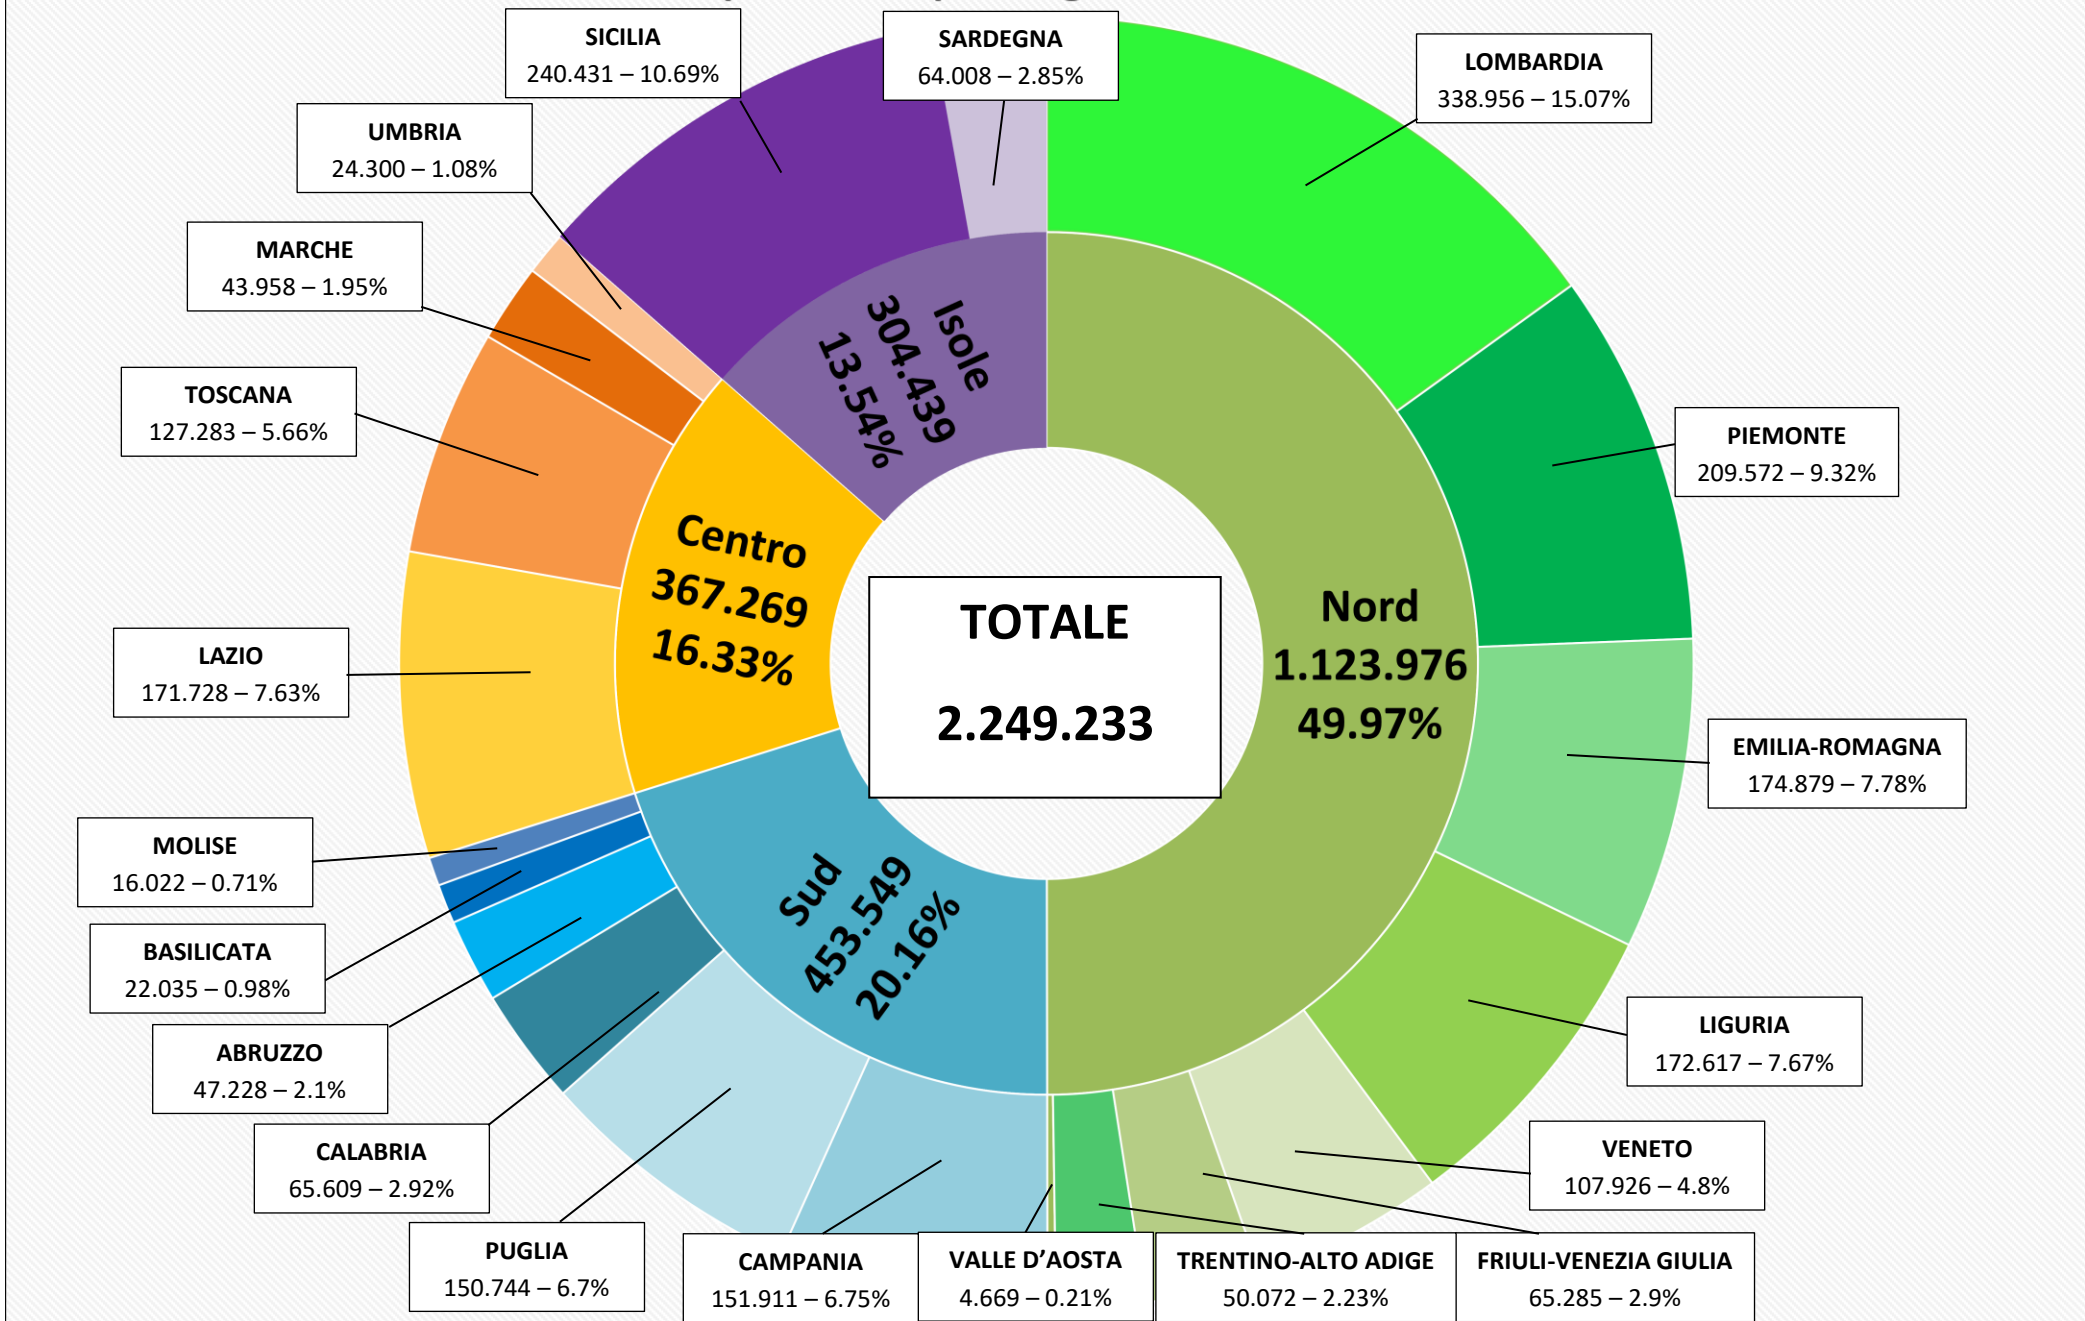

■ 2004 ■ 2005 ■ 2006 ■ 2007 ■ 2008 ■ 2009 ■ 2010 ■ 2011 ■ 2012 ■ 2013 ■ 2014 ■ 2015 ■ 2016 ■ 2017 ■ 2018 ■ 2019 ■ 2020 ■ 2021 ■ 2022

REDAZIONI PER PRINCIPALI STATI ESTERI

Pubblicazioni di testamenti distinti per tipo: 1989 - 2023

Redazioni di testamenti pubblici per fascia di età del testatore

Periodo: 1989 - 2023

Redazioni di testamenti pubblici per fascia di età del testatore 1989 - 2023

ETA' DEL TESTATORE	NUMERO	%
da 18 a 29 anni	1.275	0.12 %
da 30 a 39 anni	7.467	0.71 %
da 40 a 49 anni	26.659	2.55 %
da 50 a 59 anni	69.079	6.6 %
da 60 a 69 anni	172.311	16.45 %
da 70 a 79 anni	326.866	31.21 %
da 80 a 89 anni	358.874	34.26 %
oltre 89 anni	84.858	8.1 %
TOTALE	1.047.389	100,00%

Publicazioni testamenti per sesso del testatore
Periodo: 1989 - 2023

**Redazioni testamenti pubblici
per sesso del testatore
Periodo: 1989 - 2023**

UOMINI

468.544

45%

DONNE
UOMINI

DONNE

578.841

55%

Testamenti pubblicati per Regione - Periodo 1989 - 2023

Controllo sulle Attività Notarili