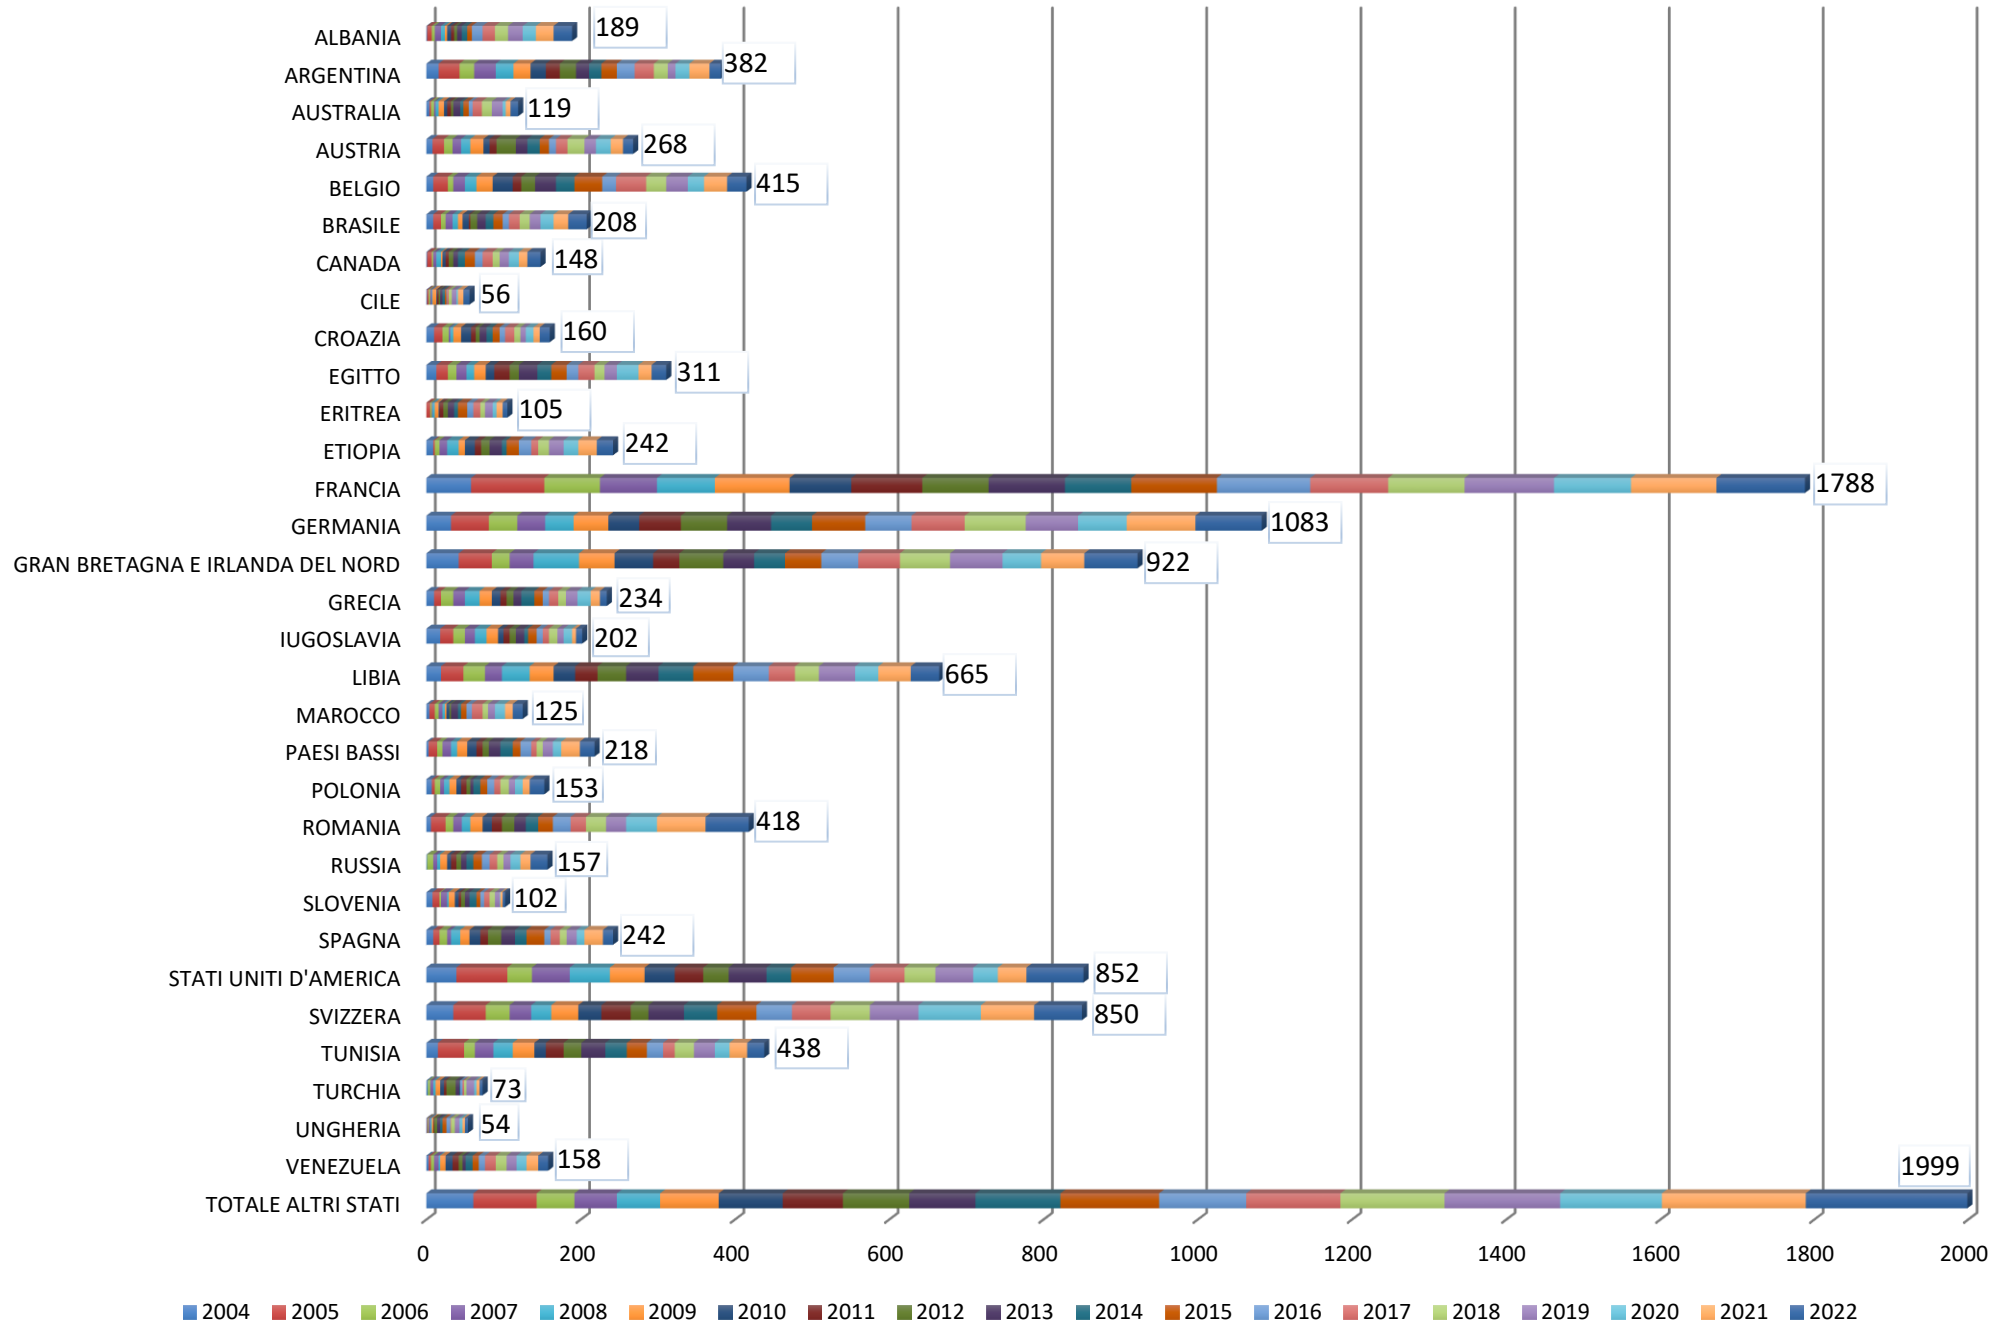

Ministero della Giustizia

LE STATISTICHE

DEGLI

ARCHIVI NOTARILI

UFFICIO CENTRALE DEGLI ARCHIVI NOTARILI

dati aggiornati al 31 dicembre 2023

STATISTICHE PUBBLICAZIONI NEL RGT

PUBBLICAZIONI PER PRINCIPALI STATI ESTERI

■ 2004 ■ 2005 ■ 2006 ■ 2007 ■ 2008 ■ 2009 ■ 2010 ■ 2011 ■ 2012 ■ 2013 ■ 2014 ■ 2015 ■ 2016 ■ 2017 ■ 2018 ■ 2019 ■ 2020 ■ 2021 ■ 2022

REDAZIONI PER PRINCIPALI STATI ESTERI

Pubblicazioni di testamenti distinti per tipo: 1989 - 2023

Redazioni di testamenti pubblici per fascia di età del testatore

Periodo: 1989 - 2023

Redazioni di testamenti pubblici per fascia di età del testatore 1989 - 2023

ETA' DEL TESTATORE	NUMERO	%
da 18 a 29 anni	1.275	0.12 %
da 30 a 39 anni	7.467	0.71 %
da 40 a 49 anni	26.659	2.55 %
da 50 a 59 anni	69.079	6.6 %
da 60 a 69 anni	172.311	16.45 %
da 70 a 79 anni	326.866	31.21 %
da 80 a 89 anni	358.874	34.26 %
oltre 89 anni	84.858	8.1 %
TOTALE	1.047.389	100,00%