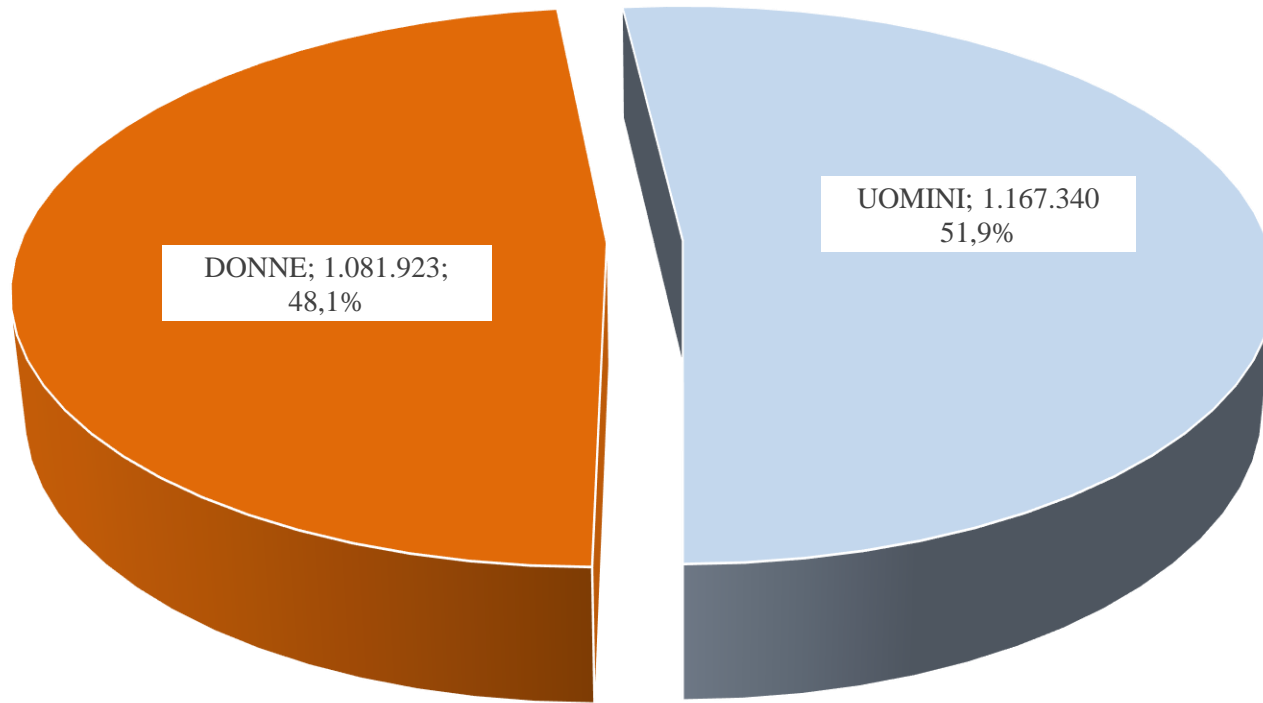

Redazioni di testamenti pubblici per fascia di età del testatore

Periodo: 1989 - 2023

Redazioni di testamenti pubblici per fascia di età del testatore 1989 - 2023

ETA' DEL TESTATORE	NUMERO	%
da 18 a 29 anni	1.275	0.12 %
da 30 a 39 anni	7.467	0.71 %
da 40 a 49 anni	26.659	2.55 %
da 50 a 59 anni	69.079	6.6 %
da 60 a 69 anni	172.311	16.45 %
da 70 a 79 anni	326.866	31.21 %
da 80 a 89 anni	358.874	34.26 %
oltre 89 anni	84.858	8.1 %
TOTALE	1.047.389	100,00%

Publicazioni testamenti per sesso del testatore
Periodo: 1989 - 2023

**Redazioni testamenti pubblici
per sesso del testatore
Periodo: 1989 - 2023**

UOMINI

468.544

45%

DONNE
UOMINI

DONNE

578.841