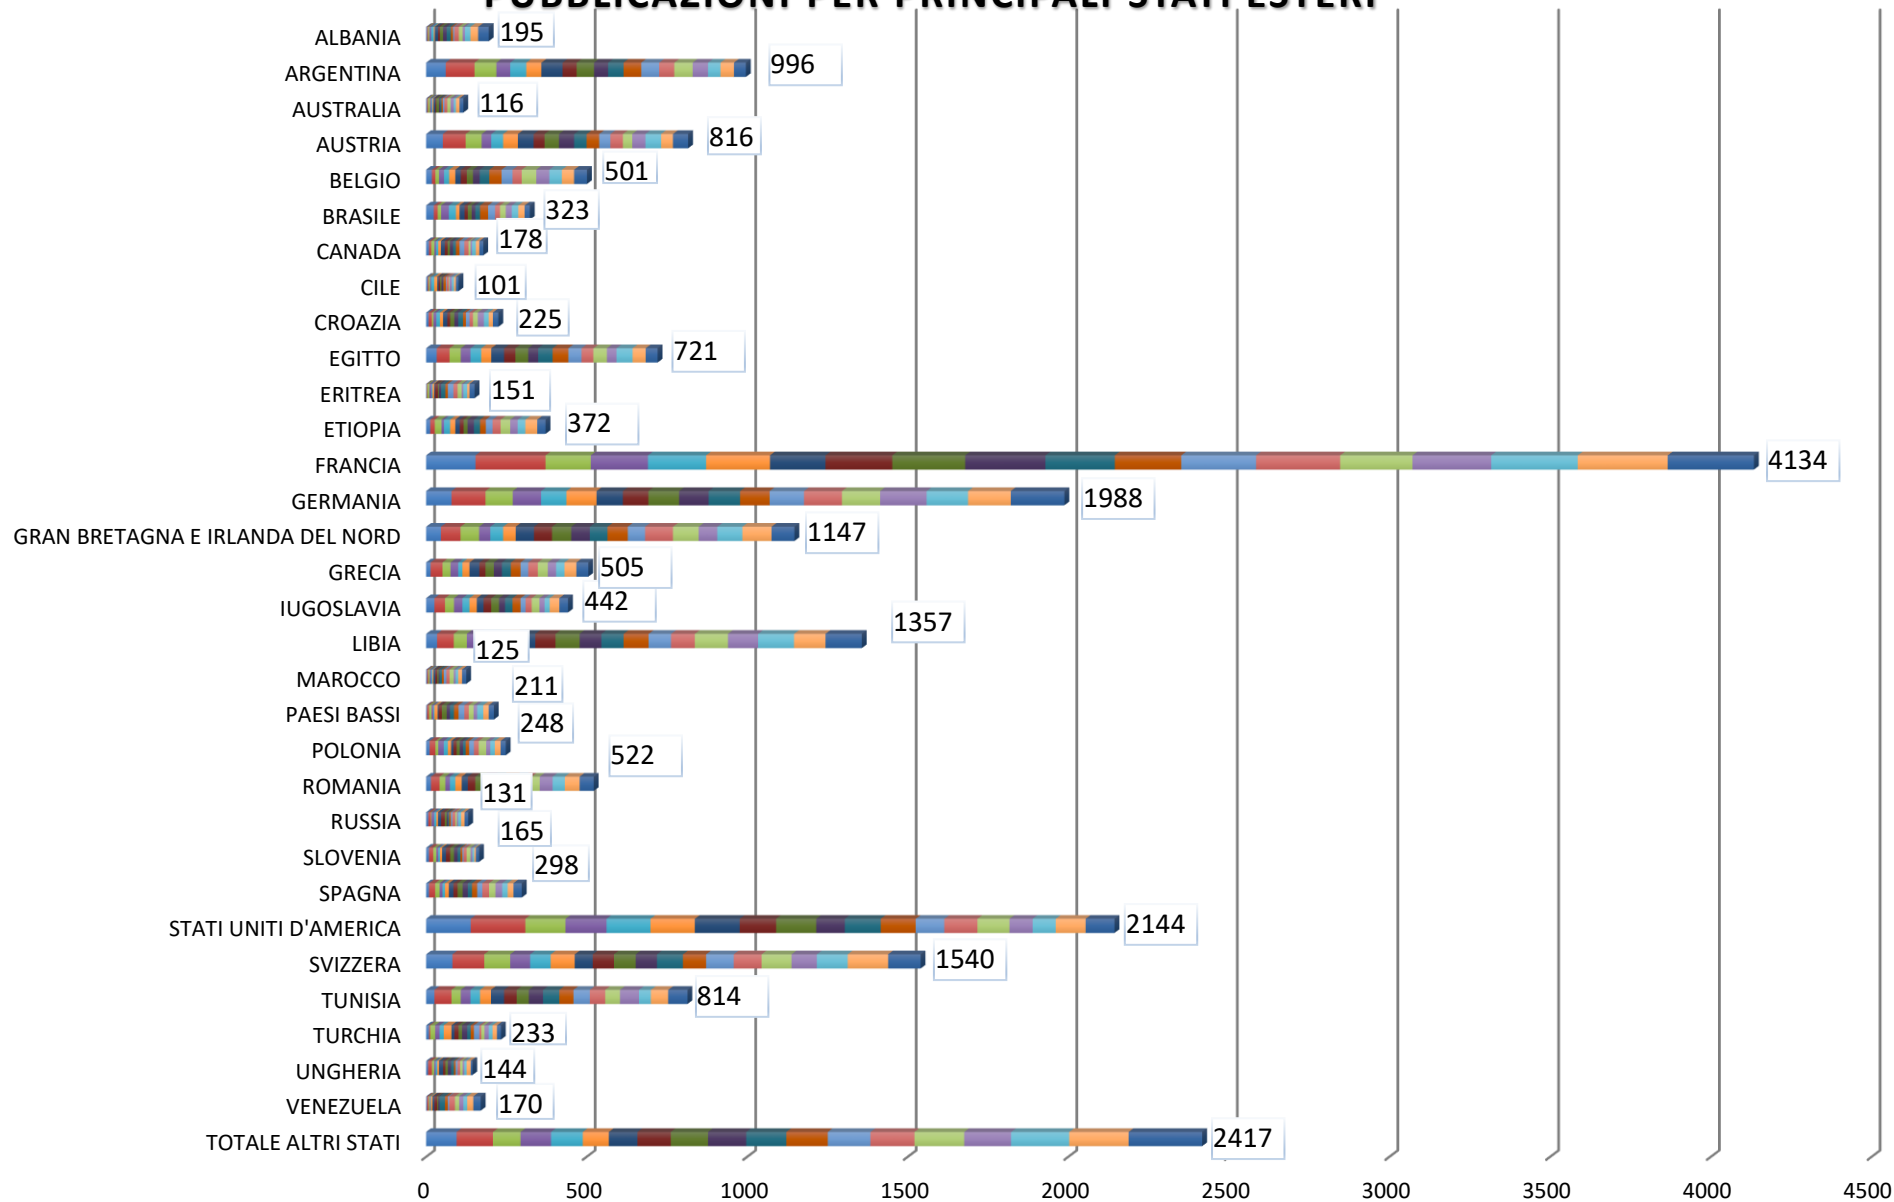

Ministero della Giustizia

LE STATISTICHE

DEGLI

ARCHIVI NOTARILI

UFFICIO CENTRALE DEGLI ARCHIVI NOTARILI

dati aggiornati al 31 dicembre 2023

STATISTICHE PUBBLICAZIONI NEL RGT

PUBBLICAZIONI PER PRINCIPALI STATI ESTERI

■ 2004 ■ 2005 ■ 2006 ■ 2007 ■ 2008 ■ 2009 ■ 2010 ■ 2011 ■ 2012 ■ 2013 ■ 2014 ■ 2015 ■ 2016 ■ 2017 ■ 2018 ■ 2019 ■ 2020 ■ 2021 ■ 2022

REDAZIONI PER PRINCIPALI STATI ESTERI

Pubblicazioni di testamenti distinti per tipo: 1989 - 2023

Redazioni di testamenti pubblici per fascia di età del testatore

Periodo: 1989 - 2023

Redazioni di testamenti pubblici per fascia di età del testatore 1989 - 2023

ETA' DEL TESTATORE	NUMERO	%
da 18 a 29 anni	1.275	0.12 %
da 30 a 39 anni	7.467	0.71 %
da 40 a 49 anni	26.659	2.55 %
da 50 a 59 anni	69.079	6.6 %
da 60 a 69 anni	172.311	16.45 %
da 70 a 79 anni	326.866	31.21 %
da 80 a 89 anni	358.874	34.26 %
oltre 89 anni	84.858	8.1 %
TOTALE	1.047.389	100,00%